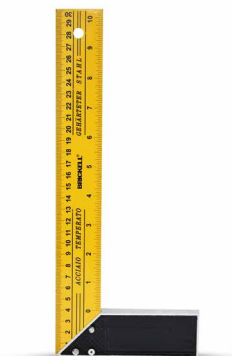

Unidad de embalaje: 72 **Peso:** 30kg
Unidad: Pieza **Volumen (P3):** 1,201
Caja interna: 6
Dimensión: 18cm*14cm

Ref. SB-156
ESCUADRA DE 12 X 8"

Herramienta de medición y trazado elaborada en excelente calidad.

Unidad de embalaje: 72 **Peso:** 14,5kg
Unidad: Pieza **Volumen (P3):** 0,388
Caja interna: N/A
Dimensión: 11" 28cm 8" 20,5cm

Ref. SB-358
ESCUADRA DE 24 X 16"

Herramienta de medición y trazado elaborada en excelente calidad.

Unidad de embalaje: 36 **Peso:** 13,5kg
Unidad: Pieza **Volumen (P3):** 0,671
Caja interna: N/A
Dimensión: 24 x 16

Ref. BK-1517
ESCUADRA DE 14"

Herramienta de medición y trazado elaborada en excelente calidad.

Unidad de embalaje: 10 **Peso:** 16kg
Unidad: Docena **Volumen (P3):** 1,836
Caja interna: N/A
Dimensión: 14"

Ref. SB-715
ESCUADRA DE 20cm X 8"

Herramienta de medición y trazado elaborada en excelente calidad.